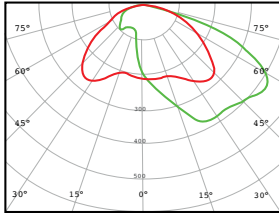

SOKAK ARMATÜRÜ - STREETRAY LUMINAIRE LYS 50/T4 150W

cd/klm
C0 - C180 C90 - C270